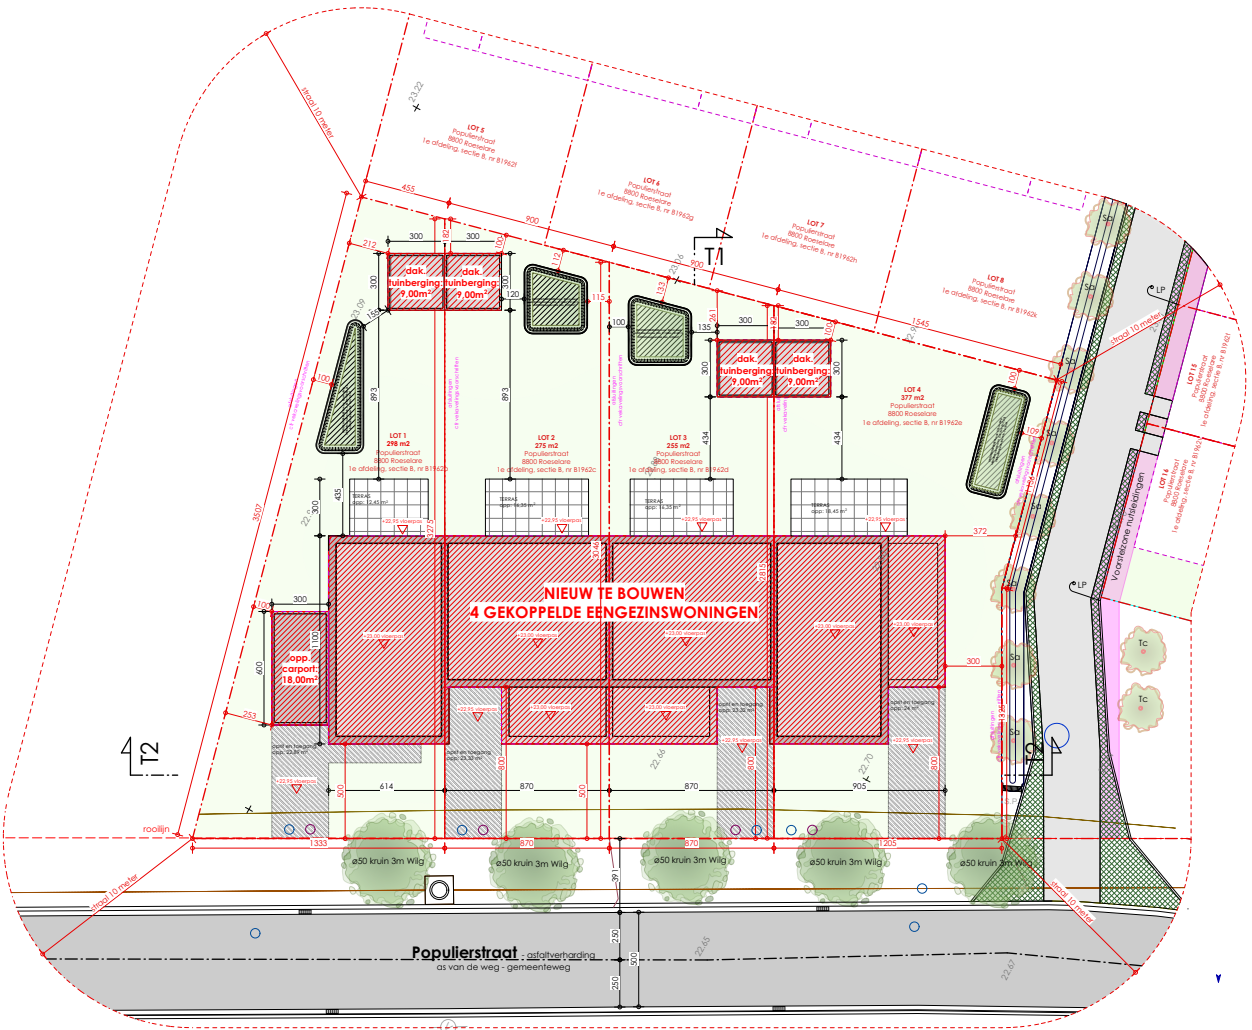

HECTAAR

ROESELARE
POPULIERSTRAAT
LOT 04

Inplantingsplan NT

schaal 1:200